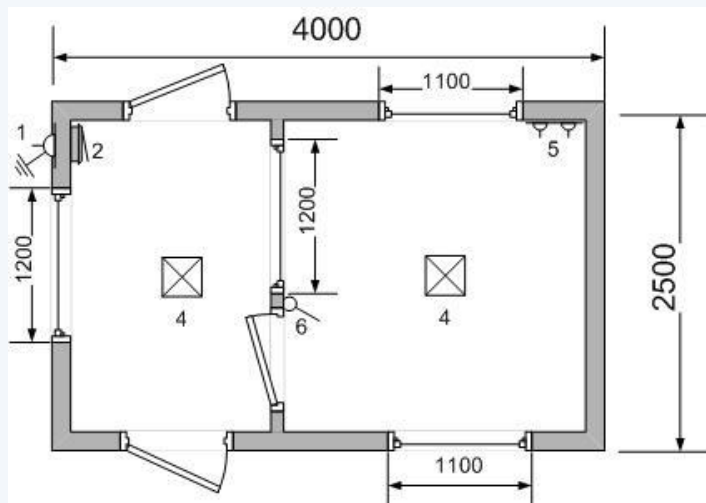

Блок-посты охраны:

Размеры (мм)	Класс	Код	Цена
	Эконом	ВРe15	24035
1500x1500x2500	Стандарт	ВРc15	24725
	Премиум	ВРp15	25990
	Эконом	ВРe2	27485
2000x2000x2500	Стандарт	ВРc2	28175
	Премиум	ВРp2	29900
	Эконом	ВРe25	29095
2500x2500x2500	Стандарт	ВРc25	30360
	Премиум	ВРp25	32775

Размеры (мм)	Класс	Код	Цена
	Эконом	ВРе33	37030
3000x2500x2500	Стандарт	ВРс33	37950
	Премиум	ВРр33	41745
	Эконом	ВРе43	40365
4000x2500x2500	Стандарт	ВРс43	41745
	Премиум	ВРр43	46230

gefestmodul.com.ua

gefestmodul@gmail.com

Размеры (мм)	Класс	Код	Цена
	Эконом	ВРе4	57385
6000x2500x2500	Стандарт	ВРС4	58535
	Премиум	ВРр4	64055

gefestmodul.com.ua

gefestmodul@gmail.com

Размеры (мм)	Класс	Код	Цена
	Эконом	КР	41515
4000x2500x2500	Стандарт	КР	42895
	Премиум	КР	48530