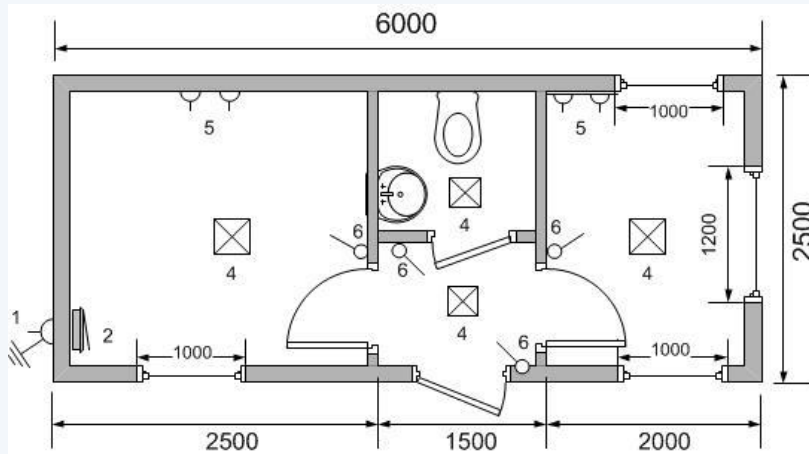

Блок-посты охраны:

Размеры (мм)	Класс	Код	Цена
	Эконом	ВРe15	24035
1500x1500x2500	Стандарт	ВРc15	24725
	Премиум	ВРp15	25990
	Эконом	ВРe2	27485
2000x2000x2500	Стандарт	ВРc2	28175
	Премиум	ВРp2	29900
	Эконом	ВРe25	29095
2500x2500x2500	Стандарт	ВРc25	30360
	Премиум	ВРp25	32775

Размеры (мм)	Класс	Код	Цена
	Эконом	ВРе32	31855
3000x2500x2500	Стандарт	ВРс32	32775
	Премиум	ВРр32	36570
	Эконом	ВРе42	35190
4000x2500x2500	Стандарт	ВРс42	36570
	Премиум	ВРр42	41055

gefestmodul.com.ua

gefestmodul@gmail.com

Размеры (мм)	Класс	Код	Цена
	Эконом	ВРе33	37030
3000x2500x2500	Стандарт	ВРс33	37950
	Премиум	ВРр33	41745
	Эконом	ВРе43	40365
4000x2500x2500	Стандарт	ВРс43	41745
	Премиум	ВРр43	46230

gefestmodul.com.ua

gefestmodul@gmail.com

Размеры (мм)	Класс	Код	Цена
	Эконом	ВРе4	57385
6000x2500x2500	Стандарт	ВРС4	58535
	Премиум	ВРр4	64055

gefestmodul.com.ua

gefestmodul@gmail.com

Размеры (мм)	Класс	Код	Цена
	Эконом	КР	41515
4000x2500x2500	Стандарт	КР	42895
	Премиум	КР	48530