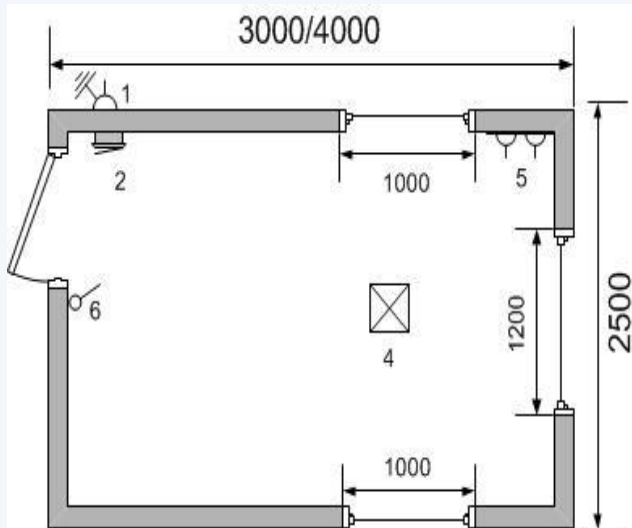

Блок-посты охраны:

Размеры (мм)	Класс	Код	Цена
	Эконом	ВРe15	24035
1500x1500x2500	Стандарт	ВРc15	24725
	Премиум	ВРp15	25990
	Эконом	ВРe2	27485
2000x2000x2500	Стандарт	ВРc2	28175
	Премиум	ВРp2	29900
	Эконом	ВРe25	29095
2500x2500x2500	Стандарт	ВРc25	30360
	Премиум	ВРp25	32775

Размеры (мм)	Класс	Код	Цена
	Эконом	ВРе32	31855
3000x2500x2500	Стандарт	ВРс32	32775
	Премиум	ВРр32	36570
	Эконом	ВРе42	35190
4000x2500x2500	Стандарт	ВРс42	36570
	Премиум	ВРр42	41055

gefestmodul.com.ua

gefestmodul@gmail.com

Размеры (мм)	Класс	Код	Цена
	Эконом	ВРе33	37030
3000x2500x2500	Стандарт	ВРс33	37950
	Премиум	ВРр33	41745
	Эконом	ВРе43	40365
4000x2500x2500	Стандарт	ВРс43	41745
	Премиум	ВРр43	46230

gefestmodul.com.ua

gefestmodul@gmail.com

Размеры (мм)	Класс	Код	Цена
	Эконом	ВРе4	57385
6000x2500x2500	Стандарт	ВРС4	58535
	Премиум	ВРр4	64055

gefestmodul.com.ua

gefestmodul@gmail.com

Размеры (мм)	Класс	Код	Цена
	Эконом	КР	41515
4000x2500x2500	Стандарт	КР	42895
	Премиум	КР	48530