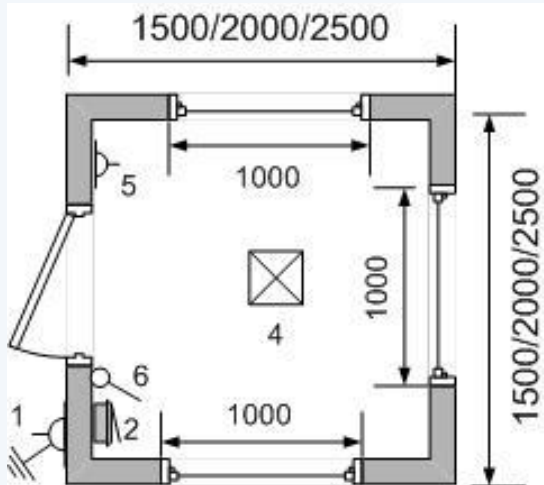

Блок-посты охраны:

Размеры (мм)	Класс	Код	Цена
	Эконом	ВРe15	24035
1500x1500x2500	Стандарт	ВРc15	24725
	Премиум	ВРp15	25990
	Эконом	ВРe2	27485
2000x2000x2500	Стандарт	ВРc2	28175
	Премиум	ВРp2	29900
	Эконом	ВРe25	29095
2500x2500x2500	Стандарт	ВРc25	30360
	Премиум	ВРp25	32775

Размеры (мм)	Класс	Код	Цена
	Эконом	ВРе32	31855
3000x2500x2500	Стандарт	ВРс32	32775
	Премиум	ВРр32	36570
	Эконом	ВРе42	35190
4000x2500x2500	Стандарт	ВРс42	36570
	Премиум	ВРр42	41055

gefestmodul.com.ua

gefestmodul@gmail.com

Размеры (мм)	Класс	Код	Цена
	Эконом	ВРе33	37030
3000x2500x2500	Стандарт	ВРс33	37950
	Премиум	ВРр33	41745
	Эконом	ВРе43	40365
4000x2500x2500	Стандарт	ВРс43	41745
	Премиум	ВРр43	46230

gefestmodul.com.ua

gefestmodul@gmail.com

Размеры (мм)	Класс	Код	Цена
	Эконом	ВРе4	57385
6000x2500x2500	Стандарт	ВРС4	58535
	Премиум	ВРр4	64055

gefestmodul.com.ua

gefestmodul@gmail.com

Размеры (мм)	Класс	Код	Цена
	Эконом	КР	41515
4000x2500x2500	Стандарт	КР	42895
	Премиум	КР	48530