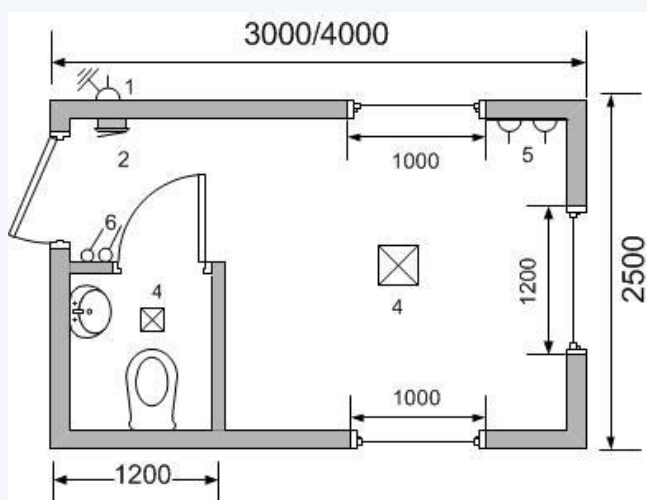

Блок-посты охраны:

Размеры (мм)	Класс	Код	Цена
	Эконом	ВРe15	24035
1500x1500x2500	Стандарт	ВРc15	24725
	Премиум	ВРp15	25990
	Эконом	ВРe2	27485
2000x2000x2500	Стандарт	ВРc2	28175
	Премиум	ВРp2	29900
	Эконом	ВРe25	29095
2500x2500x2500	Стандарт	ВРc25	30360
	Премиум	ВРp25	32775

Размеры (мм)	Класс	Код	Цена
	Эконом	ВРе32	31855
3000x2500x2500	Стандарт	ВРс32	32775
	Премиум	ВРр32	36570
	Эконом	ВРе42	35190
4000x2500x2500	Стандарт	ВРс42	36570
	Премиум	ВРр42	41055

gefestmodul.com.ua

gefestmodul@gmail.com

Размеры (мм)	Класс	Код	Цена
	Эконом	ВРе33	37030
3000x2500x2500	Стандарт	ВРс33	37950
	Премиум	ВРр33	41745
	Эконом	ВРе43	40365
4000x2500x2500	Стандарт	ВРс43	41745
	Премиум	ВРр43	46230

gefestmodul.com.ua

gefestmodul@gmail.com

Размеры (мм)	Класс	Код	Цена
	Эконом	ВРе4	57385
6000x2500x2500	Стандарт	ВРС4	58535
	Премиум	ВРр4	64055

gefestmodul.com.ua

gefestmodul@gmail.com

Размеры (мм)	Класс	Код	Цена
	Эконом	КР	41515
4000x2500x2500	Стандарт	КР	42895
	Премиум	КР	48530