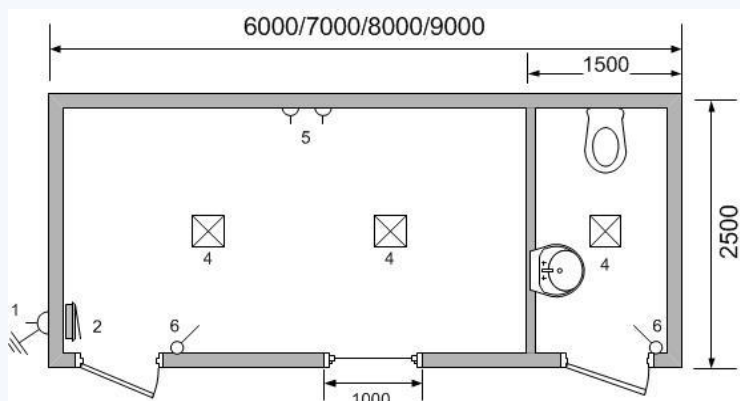

Размеры (мм)	Класс	Код	Цена
	Эконом	ВКе68	49335
6000x2500x2500	Стандарт	ВКс68	50485
	Премиум	ВКр68	56005
	Эконом	ВКе78	54625
7000x2500x2500	Стандарт	ВКс78	56120
	Премиум	ВКр78	62100
	Эконом	ВКе88	60260
8000x2500x2500	Стандарт	ВКс88	62100
	Премиум	ВКр88	68885
	Эконом	ВКе98	65895
9000x2500 x2500	Стандарт	ВКс98	67965
	Премиум	ВКр98	75440

gefestmodul.com.ua

gefestmodul@gmail.com