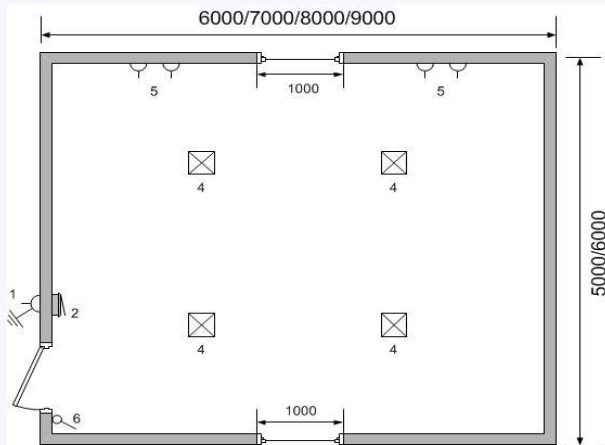

Размеры (мм)	Класс	Код	Цена
	Эконом	ВКе65М	71765
6000x5000x2500	Стандарт	ВКс65М	84065
	Премиум	ВКр65М	95105
	Эконом	ВКе75М	91195
7000x5000x2500	Стандарт	ВКс75М	94185
	Премиум	ВКр75М	106145
	Эконом	ВКе85М	101315
8000x5000x2500	Стандарт	ВКс85М	104995
	Премиум	ВКр85М	118565
	Эконом	ВКе95М	111435
9000x5000x2500	Стандарт	ВКс95М	115575
	Премиум	ВКр95М	130525
	Эконом	ВКе66М	89815
6000x6000x2500	Стандарт	ВКс66М	94415
	Премиум	ВКр66М	104995
	Эконом	ВКе76М	102235
7000x6000x2500	Стандарт	ВКс76М	107525
	Премиум	ВКр76М	120635
	Эконом	ВКе86М	114425
8000x6000x2500	Стандарт	ВКс86М	119715
	Премиум	ВКр86М	133975
	Эконом	ВКе96М	125465
9000x6000x2500	Стандарт	ВКс96М	131675
	Премиум	ВКр96М	148465

gefestmodul.com.ua

gefestmodul@gmail.com