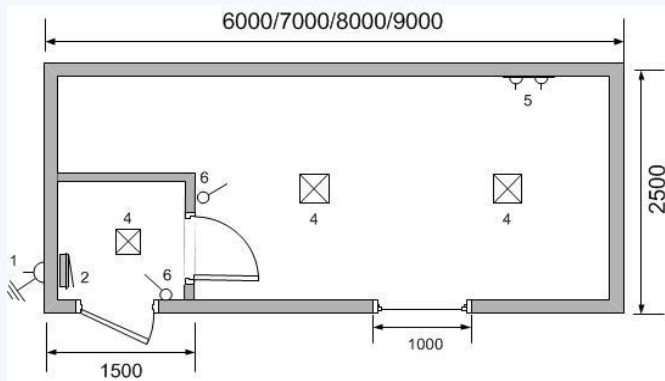

gefestmodul.com.ua

gefestmodul@gmail.com

Размеры (мм)	Класс	Код	Цена
	Эконом	ВКе62	45770
6000x2500x2500	Стандарт	ВКс62	46920
	Премиум	ВКр62	52440
	Эконом	ВКе72	51060
7000x2500x2500	Стандарт	ВКс72	52555
	Премиум	ВКр72	58535
	Эконом	ВКе82	56695
8000x2500x2500	Стандарт	ВКс82	58535
	Премиум	ВКр82	65320
	Эконом	ВКе92	62330
9000x2500x2500	Стандарт	ВКс92	64400
	Премиум	ВКр92	71875

gefestmodul.com.ua

gefestmodul@gmail.com

Размеры (мм)	Класс	Код	Цена
	Эконом	ВКе63	45770
6000x2500x2500	Стандарт	ВКс63	46920
	Премиум	ВКр63	52440
	Эконом	ВКе73	51060
7000x2500x2500	Стандарт	ВКс73	52555
	Премиум	ВКр73	58535
	Эконом	ВКе83	56695
8000x2500x2500	Стандарт	ВКс83	58535
	Премиум	ВКр83	65320
	Эконом	ВКе93	62330
9000x2500x2500	Стандарт	ВКс93	64400
	Премиум	ВКр93	71875