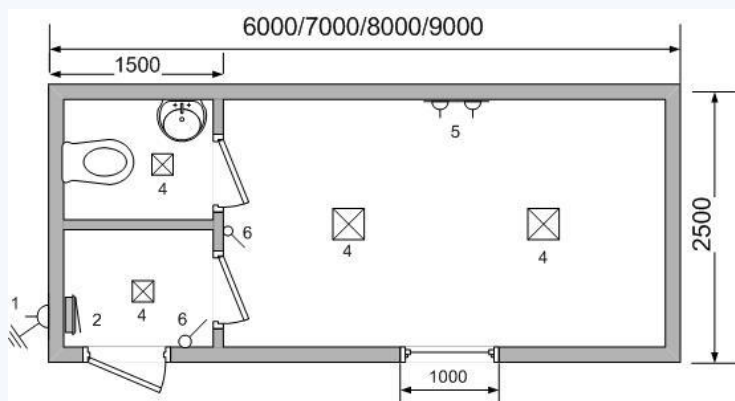

Размеры (мм)	Класс	Код	Цена
	Эконом	ВКе69	49795
6000x2500x2500	Стандарт	ВКс69	50945
	Премиум	ВКр69	56465
	Эконом	ВКе79	55085
7000x2500x2500	Стандарт	ВКс79	56580
	Премиум	ВКр79	62560
	Эконом	ВКе89	60720
8000x2500x2500	Стандарт	ВКс89	62560
	Премиум	ВКр89	69345
	Эконом	ВКе99	66355
9000x2500 x2500	Стандарт	ВКс99	68425
	Премиум	ВКр929	75900

gefestmodul.com.ua

gefestmodul@gmail.com