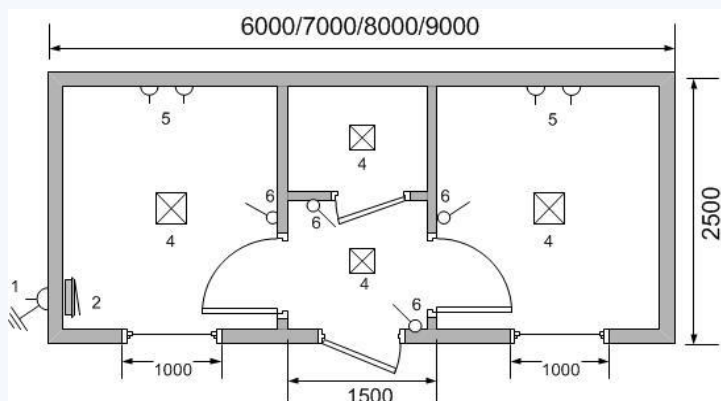

Размеры (мм)	Класс	Код	Цена
	Эконом	ВКе66	49795
6000x2500x2500	Стандарт	ВКс66	50945
	Премиум	ВКр66	56465
	Эконом	ВКе76	55085
7000x2500x2500	Стандарт	ВКс76	56580
	Премиум	ВКр76	62560
	Эконом	ВКе86	60720
8000x2500x2500	Стандарт	ВКс86	62560
	Премиум	ВКр86	69345
	Эконом	ВКе96	66355
9000x2500 x2500	Стандарт	ВКс96	68425
	Премиум	ВКр96	75900

gefestmodul.com.ua

gefestmodul@gmail.com