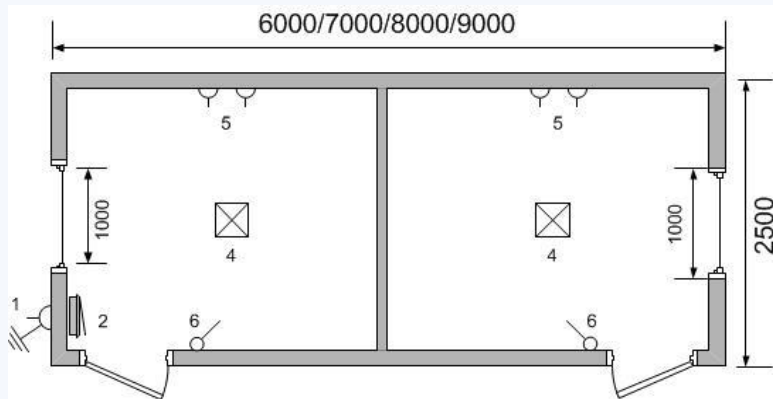

Размеры (мм)	Класс	Код	Цена
	Эконом	ВКе67	48070
6000x2500x2500	Стандарт	ВКс67	49220
	Премиум	ВКр67	54740
	Эконом	ВКе77	53360
7000x2500x2500	Стандарт	ВКс77	54855
	Премиум	ВКр77	60835
	Эконом	ВКе87	58995
8000x2500x2500	Стандарт	ВКс87	60835
	Премиум	ВКр87	67620
	Эконом	ВКе97	64630
9000x2500 x2500	Стандарт	ВКс97	66700
	Премиум	ВКр97	74175

gefestmodul.com.ua

gefestmodul@gmail.com