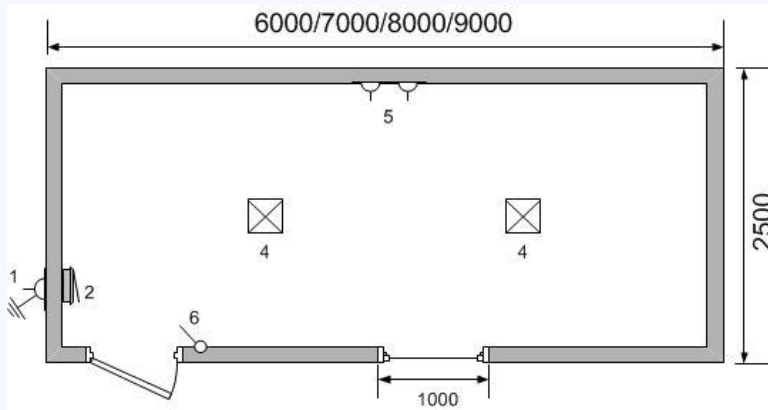

Бытовки:

Размеры (мм)	Класс	Код	Цена
	Эконом	ВКе3	29555
3000x2500x2500	Стандарт	ВКс3	30475
	Премиум	ВКр3	34270
	Эконом	ВКе4	32890
4000x2500x2500	Стандарт	ВКс4	34270
	Премиум	ВКр4	38755
	Эконом	ВКе5	37720
5000x2500x2500	Стандарт	ВКс5	38985
	Премиум	ВКр5	44045
	Эконом	ВКе6	42895
6000x2500x2500	Стандарт	ВКс6	44045
	Премиум	ВКр6	49565
	Эконом	ВКе7	48185
7000x2500x2500	Стандарт	ВКс7	49680
	Премиум	ВКр7	55660
	Эконом	ВКе8	53820
8000x2500x2500	Стандарт	ВКс8	55660
	Премиум	ВКр8	62445
	Эконом	ВКе9	59455
9000x2500x2500	Стандарт	ВКс9	61525
	Премиум	ВКр9	69000
	Эконом	ВКе10	63135
10000x2500x2500	Стандарт	ВКс10	68080
	Премиум	ВКр10	74175

	Эконом	ВКe11	72680
11000x2500x2500	Стандарт	ВКc11	75095
	Премиум	ВКp11	83835
	Эконом	ВКe12	79810
12000x2500x2500	Стандарт	ВКc12	82570
	Премиум	ВКp12	90390
	Эконом	ВКe13	33235
3000x3000x2500	Стандарт	ВКc13	34615
	Премиум	ВКp13	38295
	Эконом	ВКe14	37375
4000x3000x2500	Стандарт	ВКc14	38870
	Премиум	ВКp14	43355
	Эконом	ВКe15	42550
5000x3000x2500	Стандарт	ВКc15	44505
	Премиум	ВКp15	50025
	Эконом	ВКe6h	46920
6000x3000x2500	Стандарт	ВКc6h	49220
	Премиум	ВКp6h	54510
	Эконом	ВКe7h	53705
7000x3000x2500	Стандарт	ВКc7h	56350
	Премиум	ВКp7h	62905
	Эконом	ВКe8h	60375
8000x3000x2500	Стандарт	ВКc8h	63020
	Премиум	ВКp8h	70150
	Эконом	ВКe9h	66470
9000x3000x2500	Стандарт	ВКc9h	69575
	Премиум	ВКp9h	77970
	Эконом	ВКe10h	73370
10000x3000x2500	Стандарт	ВКc10h	76935
	Премиум	ВКp10h	85790
	Эконом	ВКe11h	80730
11000x3000x2500	Стандарт	ВКc11h	84640
	Премиум	ВКp11h	94530
	Эконом	ВКe12h	89585
12000x3000x2500	Стандарт	ВКc12h	93610
	Премиум	ВКp12h	103730

gefestmodul.com.ua

gefestmodul@gmail.com

Размеры (мм)	Класс	Код	Цена
	Эконом	ВКе62	45770
6000x2500x2500	Стандарт	ВКс62	46920
	Премиум	ВКр62	52440
	Эконом	ВКе72	51060
7000x2500x2500	Стандарт	ВКс72	52555
	Премиум	ВКр72	58535
	Эконом	ВКе82	56695
8000x2500x2500	Стандарт	ВКс82	58535
	Премиум	ВКр82	65320
	Эконом	ВКе92	62330
9000x2500x2500	Стандарт	ВКс92	64400
	Премиум	ВКр92	71875