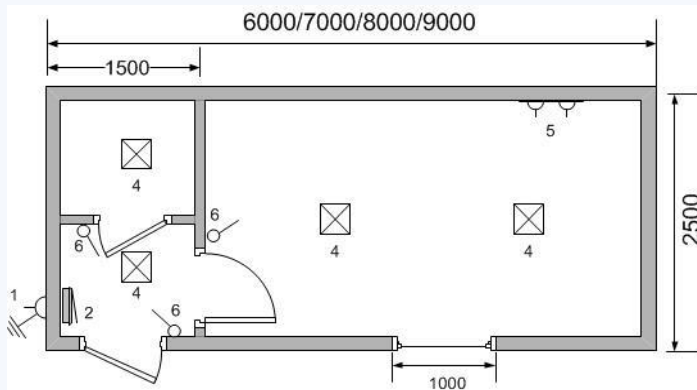

gefestmodul.com.ua

gefestmodul@gmail.com

Размеры (мм)	Класс	Код	Цена
	Эконом	ВКе63	45770
6000x2500x2500	Стандарт	ВКс63	46920
	Премиум	ВКр63	52440
	Эконом	ВКе73	51060
7000x2500x2500	Стандарт	ВКс73	52555
	Премиум	ВКр73	58535
	Эконом	ВКе83	56695
8000x2500x2500	Стандарт	ВКс83	58535
	Премиум	ВКр83	65320
	Эконом	ВКе93	62330
9000x2500x2500	Стандарт	ВКс93	64400
	Премиум	ВКр93	71875

gefestmodul.com.ua

gefestmodul@gmail.com

Размеры (мм)	Класс	Код	Цена
	Эконом	ВКе64	47725
6000x2500x2500	Стандарт	ВКс64	48875
	Премиум	ВКр64	54395
	Эконом	ВКе74	53015
7000x2500x2500	Стандарт	ВКс74	54510
	Премиум	ВКр74	60490
	Эконом	ВКе84	58650
8000x2500x2500	Стандарт	ВКс84	60490
	Премиум	ВКр84	67275
	Эконом	ВКе94	64285
9000x2500x2500	Стандарт	ВКс94	66355
	Премиум	ВКр94	73830