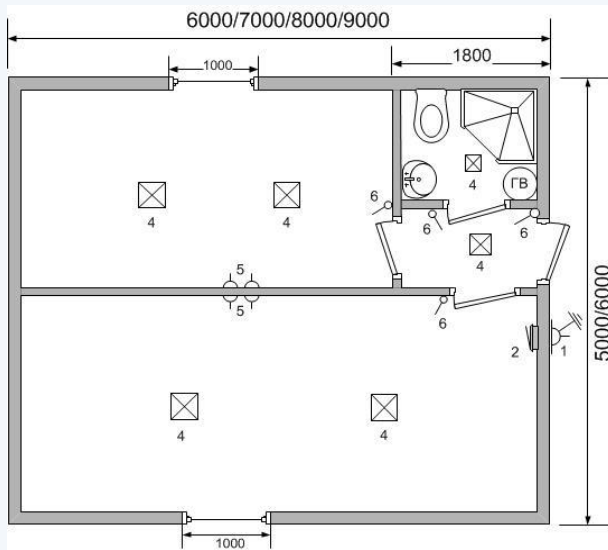

gefestmodul.com.ua

gefestmodul@gmail.com

Размеры (мм)	Класс	Код	Цена
	Эконом	DDe85	78430
8000x2500x2500	Стандарт	DDc85	80270
	Премиум	DDp85	87055
	Эконом	DDe95	84065
9000x2500 x2500	Стандарт	DDc95	86135
	Премиум	DDp95	93610

gefestmodul.com.ua

gefestmodul@gmail.com

Размеры (мм)	Класс	Код	Цена
6000x5000x2500	Стандарт	DDc65M2	102465
	Премиум	DDp65M2	113505
7000x5000x2500	Стандарт	DDc75M2	113275
	Премиум	DDp75M2	125235
8000x5000x2500	Стандарт	DDc85M2	124775
	Премиум	DDp85M2	138345
9000x5000x2500	Стандарт	DDc95M2	136045
	Премиум	DDp95M2	150995
6000x6000x2500	Стандарт	DDc66M2	112815
	Премиум	DDp66M2	123395
7000x6000x2500	Стандарт	DDc76M2	126615
	Премиум	DDp76M2	139725
8000x6000x2500	Стандарт	DDc86M2	139495
	Премиум	DDp86M2	153755
9000x6000x2500	Стандарт	DDc96M2	152145
	Премиум	DDp96M2	168935

gefestmodul.com.ua

gefestmodul@gmail.com

Размеры (мм)	Класс	Код	Цена
6000x5000x2500	Стандарт	DDc65M	102465
	Премиум	DDp65M	113505
7000x5000x2500	Стандарт	DDc75M	113275
	Премиум	DDp75M	125235
8000x5000x2500	Стандарт	DDc85M	124775
	Премиум	DDp85M	138345
9000x5000x2500	Стандарт	DDc95M	136045
	Премиум	DDp95M	150995
6000x6000x2500	Стандарт	DDc66M	112815
	Премиум	DDp66M	123395
7000x6000x2500	Стандарт	DDc76M	126615
	Премиум	DDp76M	139725
8000x6000x2500	Стандарт	DDc86M	139495
	Премиум	DDp86M	153755
9000x6000x2500	Стандарт	DDc96M	152145
	Премиум	DDp96M	168935