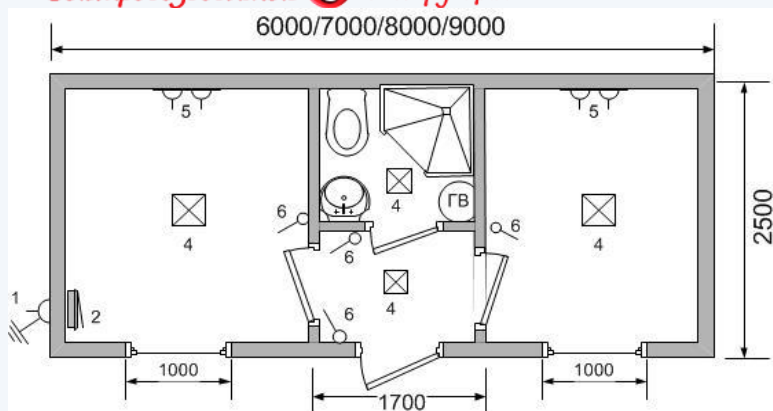

Размеры (мм)	Класс	Код	Цена
	Эконом	DDe63	61985
6000x2500x2500	Стандарт	DDc63	63135
	Премиум	DDp63	68655
	Эконом	DDe73	67275
7000x2500x2500	Стандарт	DDc73	68770
	Премиум	DDp73	74750
	Эконом	DDe83	72910
8000x2500x2500	Стандарт	DDc83	74750
	Премиум	DDp83	81535
	Эконом	DDe93	78545
9000x2500 x2500	Стандарт	DDc93	80615
	Премиум	DDp93	88090

gefestmodul.com.ua

gefestmodul@gmail.com