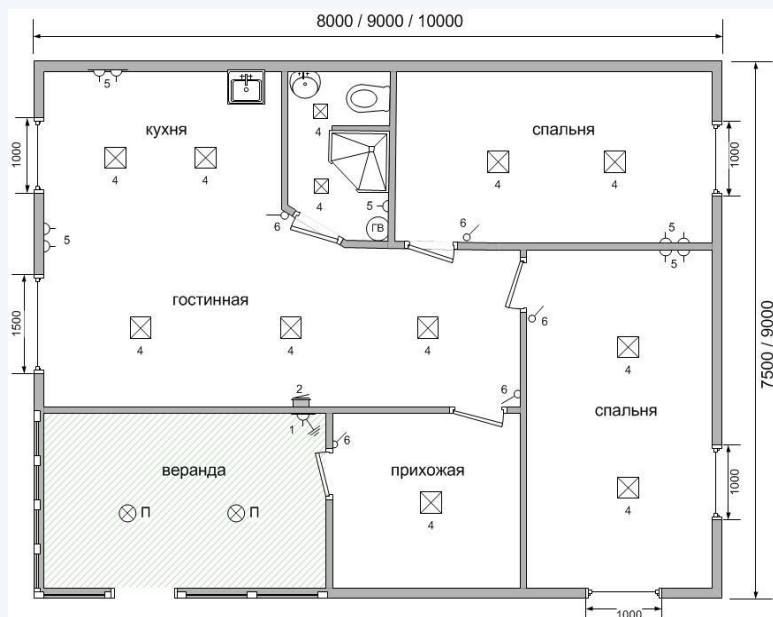

Размеры (мм)	Класс	Код	Цена
8000x7500x2500	Стандарт	DDc87M8	181355
	Премиум	DDp87M8	194925
9000x7500x2500	Стандарт	DDc97M8	198835
	Премиум	DDp97M8	213785
10000x7500x2500	Стандарт	DDc07M8	216200
	Премиум	DDp07M8	232300
8000x9000x2500	Стандарт	DDc89M8	204125
	Премиум	DDp89M8	218385
9000x9000x2500	Стандарт	DDc99M8	224135
	Премиум	DDp99M8	240925
10000x9000x2500	Стандарт	DDc09M8	243800
	Премиум	DDp09M8	263350

gefestmodul.com.ua

gefestmodul@gmail.com