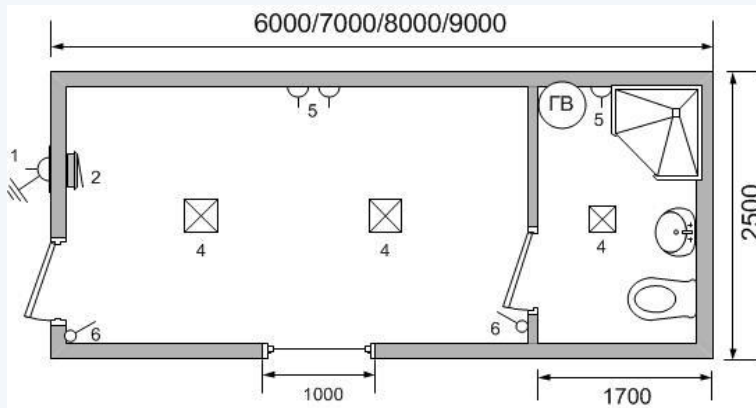

ДАЧНЫЕ ДОМИКИ:

Размеры (мм)	Класс	Код	Цена
	Эконом	DDe6	54625
6000x2500x2500	Стандарт	DDc6	55775
	Премиум	DDp6	61295
	Эконом	DDe7	59915
7000x2500x2500	Стандарт	DDc7	61410
	Премиум	DDp7	67390
	Эконом	DDe8	65550
8000x2500x2500	Стандарт	DDc8	67390
	Премиум	DDp8	74175
	Эконом	DDe9	71185
9000x2500 x2500	Стандарт	DDc9	73255
	Премиум	DDp9	80730

gefestmodul.com.ua

gefestmodul@gmail.com

Размеры (мм)	Класс	Код	Цена
	Эконом	DDe62	56925
6000x2500x2500	Стандарт	DDc62	58075
	Премиум	DDp62	63595
	Эконом	DDe72	62215
7000x2500x2500	Стандарт	DDc72	63710
	Премиум	DDp72	69690
	Эконом	DDe82	67850
8000x2500x2500	Стандарт	DDc82	69690
	Премиум	DDp82	76475
	Эконом	DDe92	73485
9000x2500 x2500	Стандарт	DDc92	75555
	Премиум	DDp92	83030

gefestmodul.com.ua

gefestmodul@gmail.com

Размеры (мм)	Класс	Код	Цена
6000x5000x2500	Стандарт	DDc65M2	102465
	Премиум	DDp65M2	113505
7000x5000x2500	Стандарт	DDc75M2	113275
	Премиум	DDp75M2	125235
8000x5000x2500	Стандарт	DDc85M2	124775
	Премиум	DDp85M2	138345
9000x5000x2500	Стандарт	DDc95M2	136045
	Премиум	DDp95M2	150995
6000x6000x2500	Стандарт	DDc66M2	112815
	Премиум	DDp66M2	123395
7000x6000x2500	Стандарт	DDc76M2	126615
	Премиум	DDp76M2	139725
8000x6000x2500	Стандарт	DDc86M2	139495
	Премиум	DDp86M2	153755
9000x6000x2500	Стандарт	DDc96M2	152145
	Премиум	DDp96M2	168935

gefestmodul.com.ua

gefestmodul@gmail.com

Размеры (мм)	Класс	Код	Цена
6000x5000x2500	Стандарт	DDc65M	102465
	Премиум	DDp65M	113505
7000x5000x2500	Стандарт	DDc75M	113275
	Премиум	DDp75M	125235
8000x5000x2500	Стандарт	DDc85M	124775
	Премиум	DDp85M	138345
9000x5000x2500	Стандарт	DDc95M	136045
	Премиум	DDp95M	150995
6000x6000x2500	Стандарт	DDc66M	112815
	Премиум	DDp66M	123395
7000x6000x2500	Стандарт	DDc76M	126615
	Премиум	DDp76M	139725
8000x6000x2500	Стандарт	DDc86M	139495
	Премиум	DDp86M	153755
9000x6000x2500	Стандарт	DDc96M	152145
	Премиум	DDp96M	168935