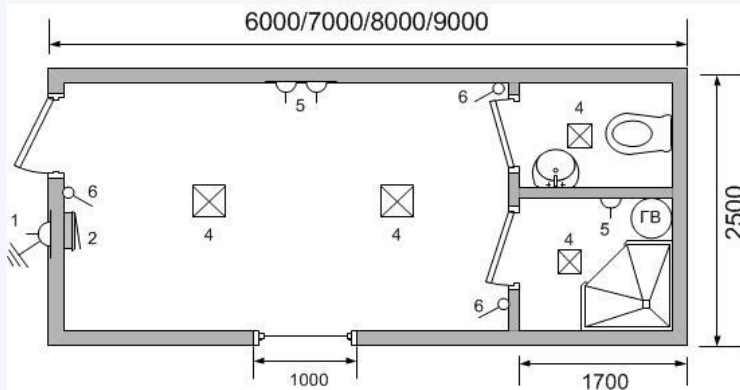

ДАЧНЫЕ ДОМИКИ:

Размеры (мм)	Класс	Код	Цена
	Эконом	DDe6	54625
6000x2500x2500	Стандарт	DDc6	55775
	Премиум	DDp6	61295
	Эконом	DDe7	59915
7000x2500x2500	Стандарт	DDc7	61410
	Премиум	DDp7	67390
	Эконом	DDe8	65550
8000x2500x2500	Стандарт	DDc8	67390
	Премиум	DDp8	74175
	Эконом	DDe9	71185
9000x2500 x2500	Стандарт	DDc9	73255
	Премиум	DDp9	80730

gefestmodul.com.ua

gefestmodul@gmail.com

Размеры (мм)	Класс	Код	Цена
	Эконом	DDe62	56925
6000x2500x2500	Стандарт	DDc62	58075
	Премиум	DDp62	63595
	Эконом	DDe72	62215
7000x2500x2500	Стандарт	DDc72	63710
	Премиум	DDp72	69690
	Эконом	DDe82	67850
8000x2500x2500	Стандарт	DDc82	69690
	Премиум	DDp82	76475
	Эконом	DDe92	73485
9000x2500 x2500	Стандарт	DDc92	75555
	Премиум	DDp92	83030

gefestmodul.com.ua

gefestmodul@gmail.com

Размеры (мм)	Класс	Код	Цена
6000x5000x2500	Стандарт	DDc65M2	102465
	Премиум	DDp65M2	113505
7000x5000x2500	Стандарт	DDc75M2	113275
	Премиум	DDp75M2	125235
8000x5000x2500	Стандарт	DDc85M2	124775
	Премиум	DDp85M2	138345
9000x5000x2500	Стандарт	DDc95M2	136045
	Премиум	DDp95M2	150995
6000x6000x2500	Стандарт	DDc66M2	112815
	Премиум	DDp66M2	123395
7000x6000x2500	Стандарт	DDc76M2	126615
	Премиум	DDp76M2	139725
8000x6000x2500	Стандарт	DDc86M2	139495
	Премиум	DDp86M2	153755
9000x6000x2500	Стандарт	DDc96M2	152145
	Премиум	DDp96M2	168935

gefestmodul.com.ua

gefestmodul@gmail.com

Размеры (мм)	Класс	Код	Цена
6000x5000x2500	Стандарт	DDc65M	102465
	Премиум	DDp65M	113505
7000x5000x2500	Стандарт	DDc75M	113275
	Премиум	DDp75M	125235
8000x5000x2500	Стандарт	DDc85M	124775
	Премиум	DDp85M	138345
9000x5000x2500	Стандарт	DDc95M	136045
	Премиум	DDp95M	150995
6000x6000x2500	Стандарт	DDc66M	112815
	Премиум	DDp66M	123395
7000x6000x2500	Стандарт	DDc76M	126615
	Премиум	DDp76M	139725
8000x6000x2500	Стандарт	DDc86M	139495
	Премиум	DDp86M	153755
9000x6000x2500	Стандарт	DDc96M	152145
	Премиум	DDp96M	168935