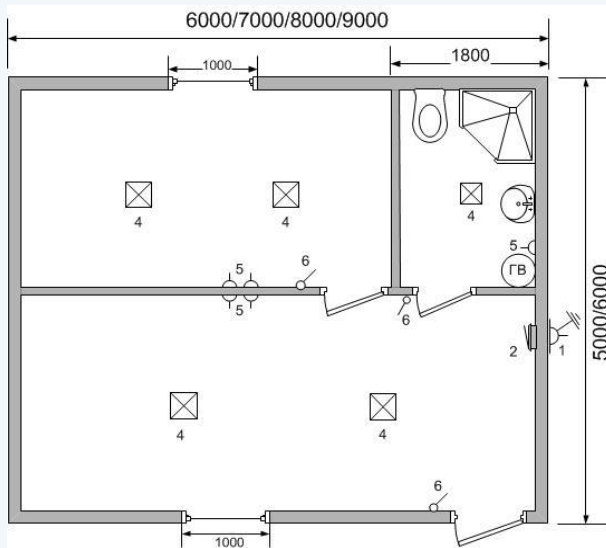

gefestmodul.com.ua

gefestmodul@gmail.com

Размеры (мм)	Класс	Код	Цена
6000x5000x2500	Стандарт	DDc65M2	102465
	Премиум	DDp65M2	113505
7000x5000x2500	Стандарт	DDc75M2	113275
	Премиум	DDp75M2	125235
8000x5000x2500	Стандарт	DDc85M2	124775
	Премиум	DDp85M2	138345
9000x5000x2500	Стандарт	DDc95M2	136045
	Премиум	DDp95M2	150995
6000x6000x2500	Стандарт	DDc66M2	112815
	Премиум	DDp66M2	123395
7000x6000x2500	Стандарт	DDc76M2	126615
	Премиум	DDp76M2	139725
8000x6000x2500	Стандарт	DDc86M2	139495
	Премиум	DDp86M2	153755
9000x6000x2500	Стандарт	DDc96M2	152145
	Премиум	DDp96M2	168935

gefestmodul.com.ua

gefestmodul@gmail.com

Размеры (мм)	Класс	Код	Цена
6000x5000x2500	Стандарт	DDc65M	102465
	Премиум	DDp65M	113505
7000x5000x2500	Стандарт	DDc75M	113275
	Премиум	DDp75M	125235
8000x5000x2500	Стандарт	DDc85M	124775
	Премиум	DDp85M	138345
9000x5000x2500	Стандарт	DDc95M	136045
	Премиум	DDp95M	150995
6000x6000x2500	Стандарт	DDc66M	112815
	Премиум	DDp66M	123395
7000x6000x2500	Стандарт	DDc76M	126615
	Премиум	DDp76M	139725
8000x6000x2500	Стандарт	DDc86M	139495
	Премиум	DDp86M	153755
9000x6000x2500	Стандарт	DDc96M	152145
	Премиум	DDp96M	168935