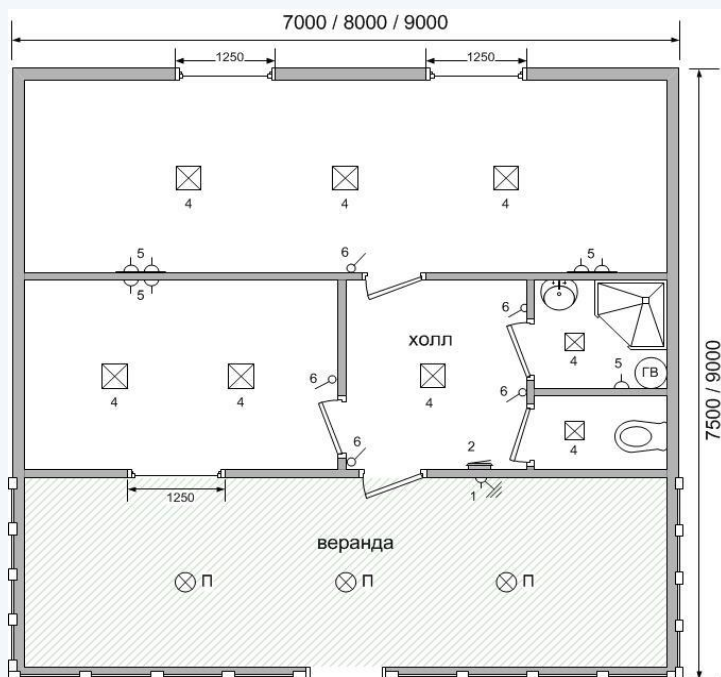

gefestmodul.com.ua

gefestmodul@gmail.com

Размеры (мм)	Класс	Код	Цена
8000x7500x2500	Стандарт	DDc87M8	181355
	Премиум	DDp87M8	194925
9000x7500x2500	Стандарт	DDc97M8	198835
	Премиум	DDp97M8	213785
10000x7500x2500	Стандарт	DDc07M8	216200
	Премиум	DDp07M8	232300
8000x9000x2500	Стандарт	DDc89M8	204125
	Премиум	DDp89M8	218385
9000x9000x2500	Стандарт	DDc99M8	224135
	Премиум	DDp99M8	240925
10000x9000x2500	Стандарт	DDc09M8	243800
	Премиум	DDp09M8	263350

gefestmodul.com.ua

gefestmodul@gmail.com

Размеры (мм)	Класс	Код	Цена
7000x7500x2500	Стандарт	DDc77M9	143175
	Премиум	DDp77M9	155135
8000x7500x2500	Стандарт	DDc87M9	158125
	Премиум	DDp87M9	171695
9000x7500x2500	Стандарт	DDc97M9	172845
	Премиум	DDp97M9	187795
7000x9000x2500	Стандарт	DDc79M9	161115
	Премиум	DDp79M9	174225
8000x9000x2500	Стандарт	DDc89M9	177445
	Премиум	DDp89M9	191705
9000x9000x2500	Стандарт	DDc99M9	194120
	Премиум	DDp99M9	210910