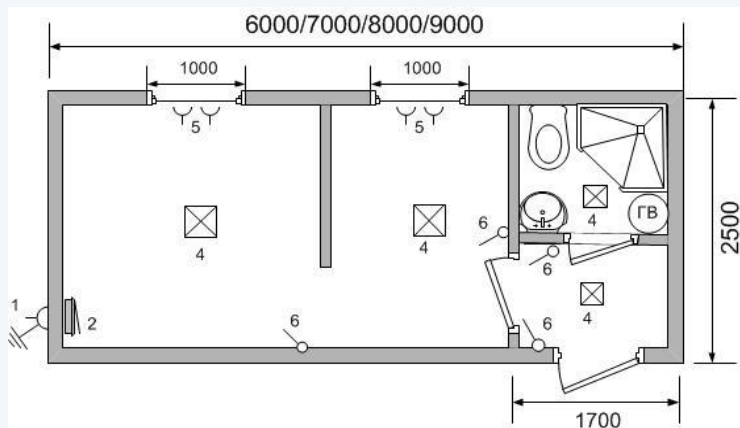

Размеры (мм)	Класс	Код	Цена
	Эконом	DDe64	60835
6000x2500x2500	Стандарт	DDc64	61985
	Премиум	DDp64	67505
	Эконом	DDe74	66125
7000x2500x2500	Стандарт	DDc74	67620
	Премиум	DDp74	73600
	Эконом	DDe84	71760
8000x2500x2500	Стандарт	DDc84	73600
	Премиум	DDp84	80385
	Эконом	DDe94	77395
9000x2500 x2500	Стандарт	DDc94	79465
	Премиум	DDp94	86940

gefestmodul.com.ua

gefestmodul@gmail.com