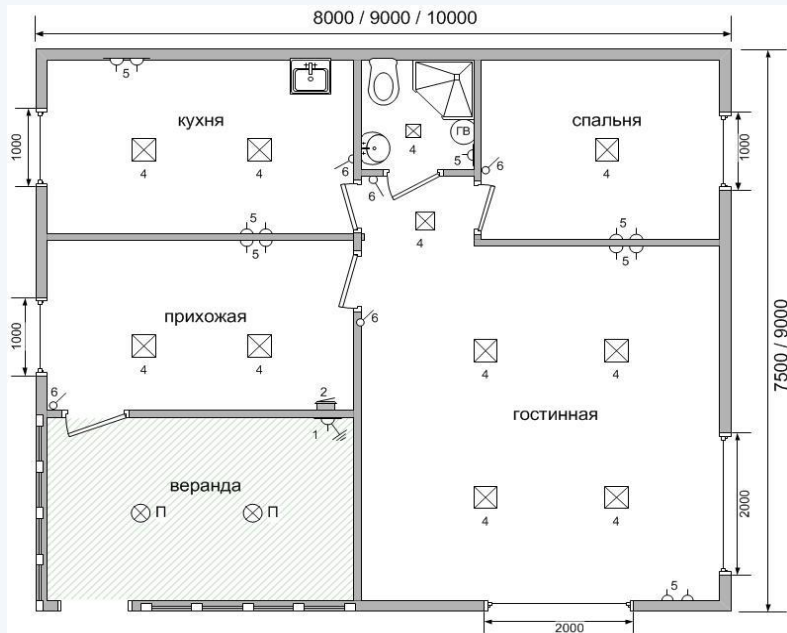

Размеры (мм)	Класс	Код	Цена
8000x7500x2500	Стандарт	DDc87M7	179975
	Премиум	DDp87M7	193545
9000x7500x2500	Стандарт	DDc87M7	196995
	Премиум	DDp87M7	211945
10000x7500x2500	Стандарт	DDc07M7	213900
	Премиум	DDp07M7	230000
8000x9000x2500	Стандарт	DDc89M7	202745
	Премиум	DDp89M7	217005
9000x9000x2500	Стандарт	DDc99M7	222295
	Премиум	DDp99M7	239085
10000x9000x2500	Стандарт	DDc09M7	241500
	Премиум	DDp09M7	261050

gefestmodul.com.ua

gefestmodul@gmail.com