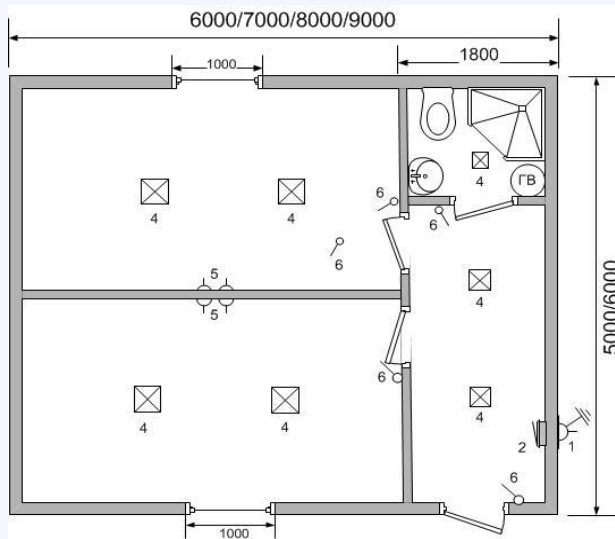

gefestmodul.com.ua

gefestmodul@gmail.com

Размеры (мм)	Класс	Код	Цена
6000x5000x2500	Стандарт	DDc65M	102465
	Премиум	DDp65M	113505
7000x5000x2500	Стандарт	DDc75M	113275
	Премиум	DDp75M	125235
8000x5000x2500	Стандарт	DDc85M	124775
	Премиум	DDp85M	138345
9000x5000x2500	Стандарт	DDc95M	136045
	Премиум	DDp95M	150995
6000x6000x2500	Стандарт	DDc66M	112815
	Премиум	DDp66M	123395
7000x6000x2500	Стандарт	DDc76M	126615
	Премиум	DDp76M	139725
8000x6000x2500	Стандарт	DDc86M	139495
	Премиум	DDp86M	153755
9000x6000x2500	Стандарт	DDc96M	152145
	Премиум	DDp96M	168935

gefestmodul.com.ua

gefestmodul@gmail.com

Размеры (мм)	Класс	Код	Цена
6000x5000x2500	Стандарт	DDc65M3	104765
	Премиум	DDp65M3	115805
7000x5000x2500	Стандарт	DDc75M3	115575
	Премиум	DDp75M3	127535
8000x5000x2500	Стандарт	DDc85M3	127075
	Премиум	DDp85M3	140645
9000x5000x2500	Стандарт	DDc95M3	138345
	Премиум	DDp95M3	153295
6000x6000x2500	Стандарт	DDc66M3	115115
	Премиум	DDp66M3	125695
7000x6000x2500	Стандарт	DDc76M3	128915
	Премиум	DDp76M3	142025
8000x6000x2500	Стандарт	DDc86M3	141795
	Премиум	DDp86M3	156055
9000x6000x2500	Стандарт	DDc96M3	154445
	Премиум	DDp96M3	171235