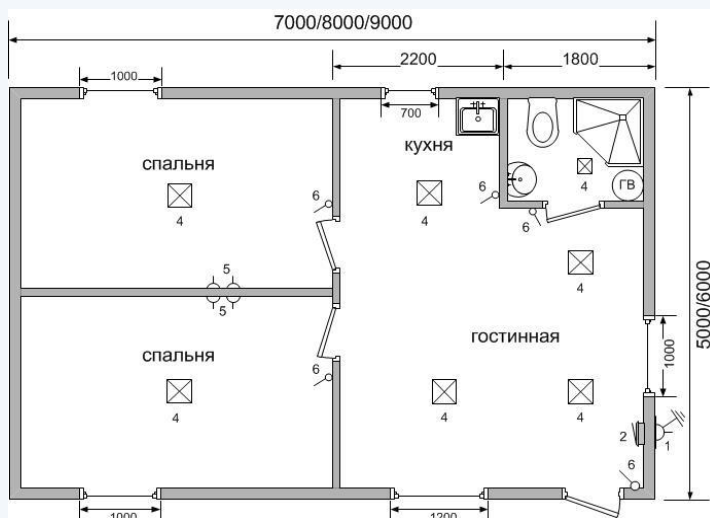

gefestmodul.com.ua

gefestmodul@gmail.com

Размеры (мм)	Класс	Код	Цена
6000x5000x2500	Стандарт	DDc65M4	108215
	Премиум	DDp65M4	119255
7000x5000x2500	Стандарт	DDc75M4	119025
	Премиум	DDp75M4	130985
8000x5000x2500	Стандарт	DDc85M4	130525
	Премиум	DDp85M4	144095
9000x5000x2500	Стандарт	DDc95M4	141795
	Премиум	DDp95M4	156745
6000x6000x2500	Стандарт	DDc66M4	118565
	Премиум	DDp66M4	129145
7000x6000x2500	Стандарт	DDc76M4	132365
	Премиум	DDp76M4	145475
8000x6000x2500	Стандарт	DDc86M4	145245
	Премиум	DDp86M4	159505
9000x6000x2500	Стандарт	DDc96M4	157895
	Премиум	DDp96M4	174685

gefestmodul.com.ua

gefestmodul@gmail.com

Размеры (мм)	Класс	Код	Цена
8000х5000х2500	Стандарт	DDc85M5	131675
	Премиум	DDp85M5	145245
9000х5000х2500	Стандарт	DDc95M5	142945
	Премиум	DDp95M5	157895
8000х6000х2500	Стандарт	DDc86M5	146395
	Премиум	DDp86M5	160655
9000х6000х2500	Стандарт	DDc96M5	159045
	Премиум	DDp96M5	175835