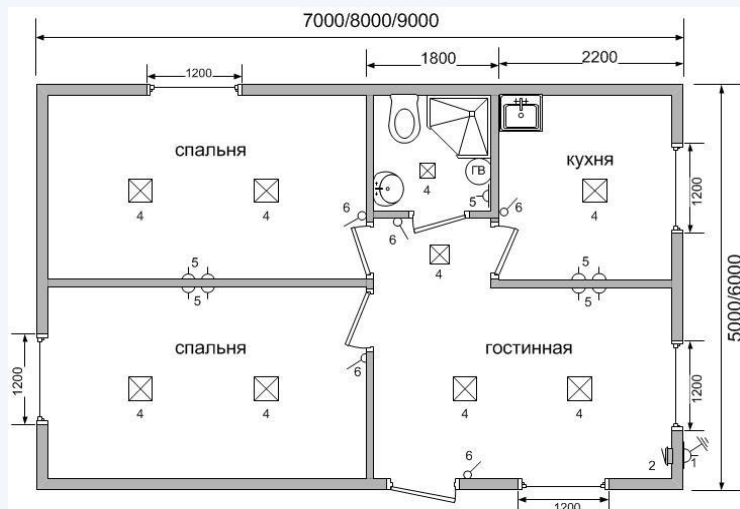

gefestmodul.com.ua

gefestmodul@gmail.com

Размеры (мм)	Класс	Код	Цена
8000х5000х2500	Стандарт	DDc85M5	131675
	Премиум	DDp85M5	145245
9000х5000х2500	Стандарт	DDc95M5	142945
	Премиум	DDp95M5	157895
8000х6000х2500	Стандарт	DDc86M5	146395
	Премиум	DDp86M5	160655
9000х6000х2500	Стандарт	DDc96M5	159045
	Премиум	DDp96M5	175835

gefestmodul.com.ua

gefestmodul@gmail.com

Размеры (мм)	Класс	Код	Цена
7000x5000x2500	Стандарт	DDc75M6	122475
	Премиум	DDp75M6	134435
8000x5000x2500	Стандарт	DDc85M6	133975
	Премиум	DDp85M6	147545
9000x5000x2500	Стандарт	DDc95M6	145245
	Премиум	DDp95M6	160195
7000x6000x2500	Стандарт	DDc76M6	135815
	Премиум	DDp76M6	148925
8000x6000x2500	Стандарт	DDc86M6	148695
	Премиум	DDp86M6	162955
9000x6000x2500	Стандарт	DDc96M6	161345
	Премиум	DDp96M6	178135