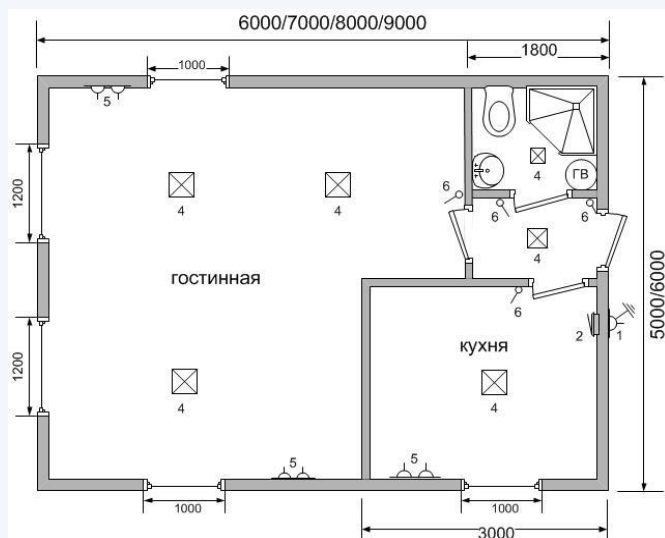

gefestmodul.com.ua

gefestmodul@gmail.com

Размеры (мм)	Класс	Код	Цена
6000x5000x2500	Стандарт	DDc65M3	104765
	Премиум	DDp65M3	115805
7000x5000x2500	Стандарт	DDc75M3	115575
	Премиум	DDp75M3	127535
8000x5000x2500	Стандарт	DDc85M3	127075
	Премиум	DDp85M3	140645
9000x5000x2500	Стандарт	DDc95M3	138345
	Премиум	DDp95M3	153295
6000x6000x2500	Стандарт	DDc66M3	115115
	Премиум	DDp66M3	125695
7000x6000x2500	Стандарт	DDc76M3	128915
	Премиум	DDp76M3	142025
8000x6000x2500	Стандарт	DDc86M3	141795
	Премиум	DDp86M3	156055
9000x6000x2500	Стандарт	DDc96M3	154445
	Премиум	DDp96M3	171235

gefestmodul.com.ua

gefestmodul@gmail.com

Размеры (мм)	Класс	Код	Цена
6000x5000x2500	Стандарт	DDc65M4	108215
	Премиум	DDp65M4	119255
7000x5000x2500	Стандарт	DDc75M4	119025
	Премиум	DDp75M4	130985
8000x5000x2500	Стандарт	DDc85M4	130525
	Премиум	DDp85M4	144095
9000x5000x2500	Стандарт	DDc95M4	141795
	Премиум	DDp95M4	156745
6000x6000x2500	Стандарт	DDc66M4	118565
	Премиум	DDp66M4	129145
7000x6000x2500	Стандарт	DDc76M4	132365
	Премиум	DDp76M4	145475
8000x6000x2500	Стандарт	DDc86M4	145245
	Премиум	DDp86M4	159505
9000x6000x2500	Стандарт	DDc96M4	157895
	Премиум	DDp96M4	174685